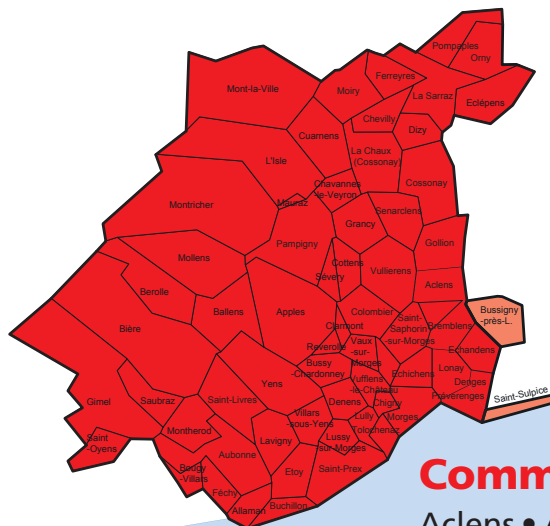

Zone de diffusion

Tirage contrôlé REMP 2008 - 2009

- **Tirage normal**
total tirage vendu: 6'698 exemplaires
- **Tirage augmenté**
total tirage gratuit: 38'871 exemplaires

Tirage 2012

- **Tirage normal**
total tirage vendu: 7'000 exemplaires
- **Tirage augmenté**
total tirage gratuit: 44'000 exemplaires

Communes

- Aclens • Allaman • Apples • Aubonne • Ballens
• Berolle • Bière • Bougy-Villars • Bremblens
• Buchillon • Bussy-Chardonney • Chavannes-
le-Veyron • Chevilly • Chigny • Clarmont •
Colombier • Cossonay • Cottens • Cuarnens
• Denens • Denges • Dizy • Echandens
• Echichens • Eclépens • Etoy • Féchy •
Ferreyres • Gimel • Gollion • Grancy • La
Chaux (Cossonay) • La Sarraz • Lavigny • L'Isle
• Lonay • Lully • Lussy-sur-Morges • Mauraz
• Moiry • Mollens • Monnaz • Montherod •
Mont-la-Ville • Montricher • Morges • Orny
• Pampigny • Pompaples • Préverenges •
Reverolle • Romanel-sur-Morges • Saint-Livres
• Saint-Oyens • Saint-Prex • Saint-Saphorin-
sur-Morges • Saubraz • Senarclens • Sévery •
Tolochenaz • Vaux-sur-Morges • Villars-sous-
Yens • Vuflens-le-Château • Vullierens • Yens
• **Bussigny** • **Saint-Sulpice**